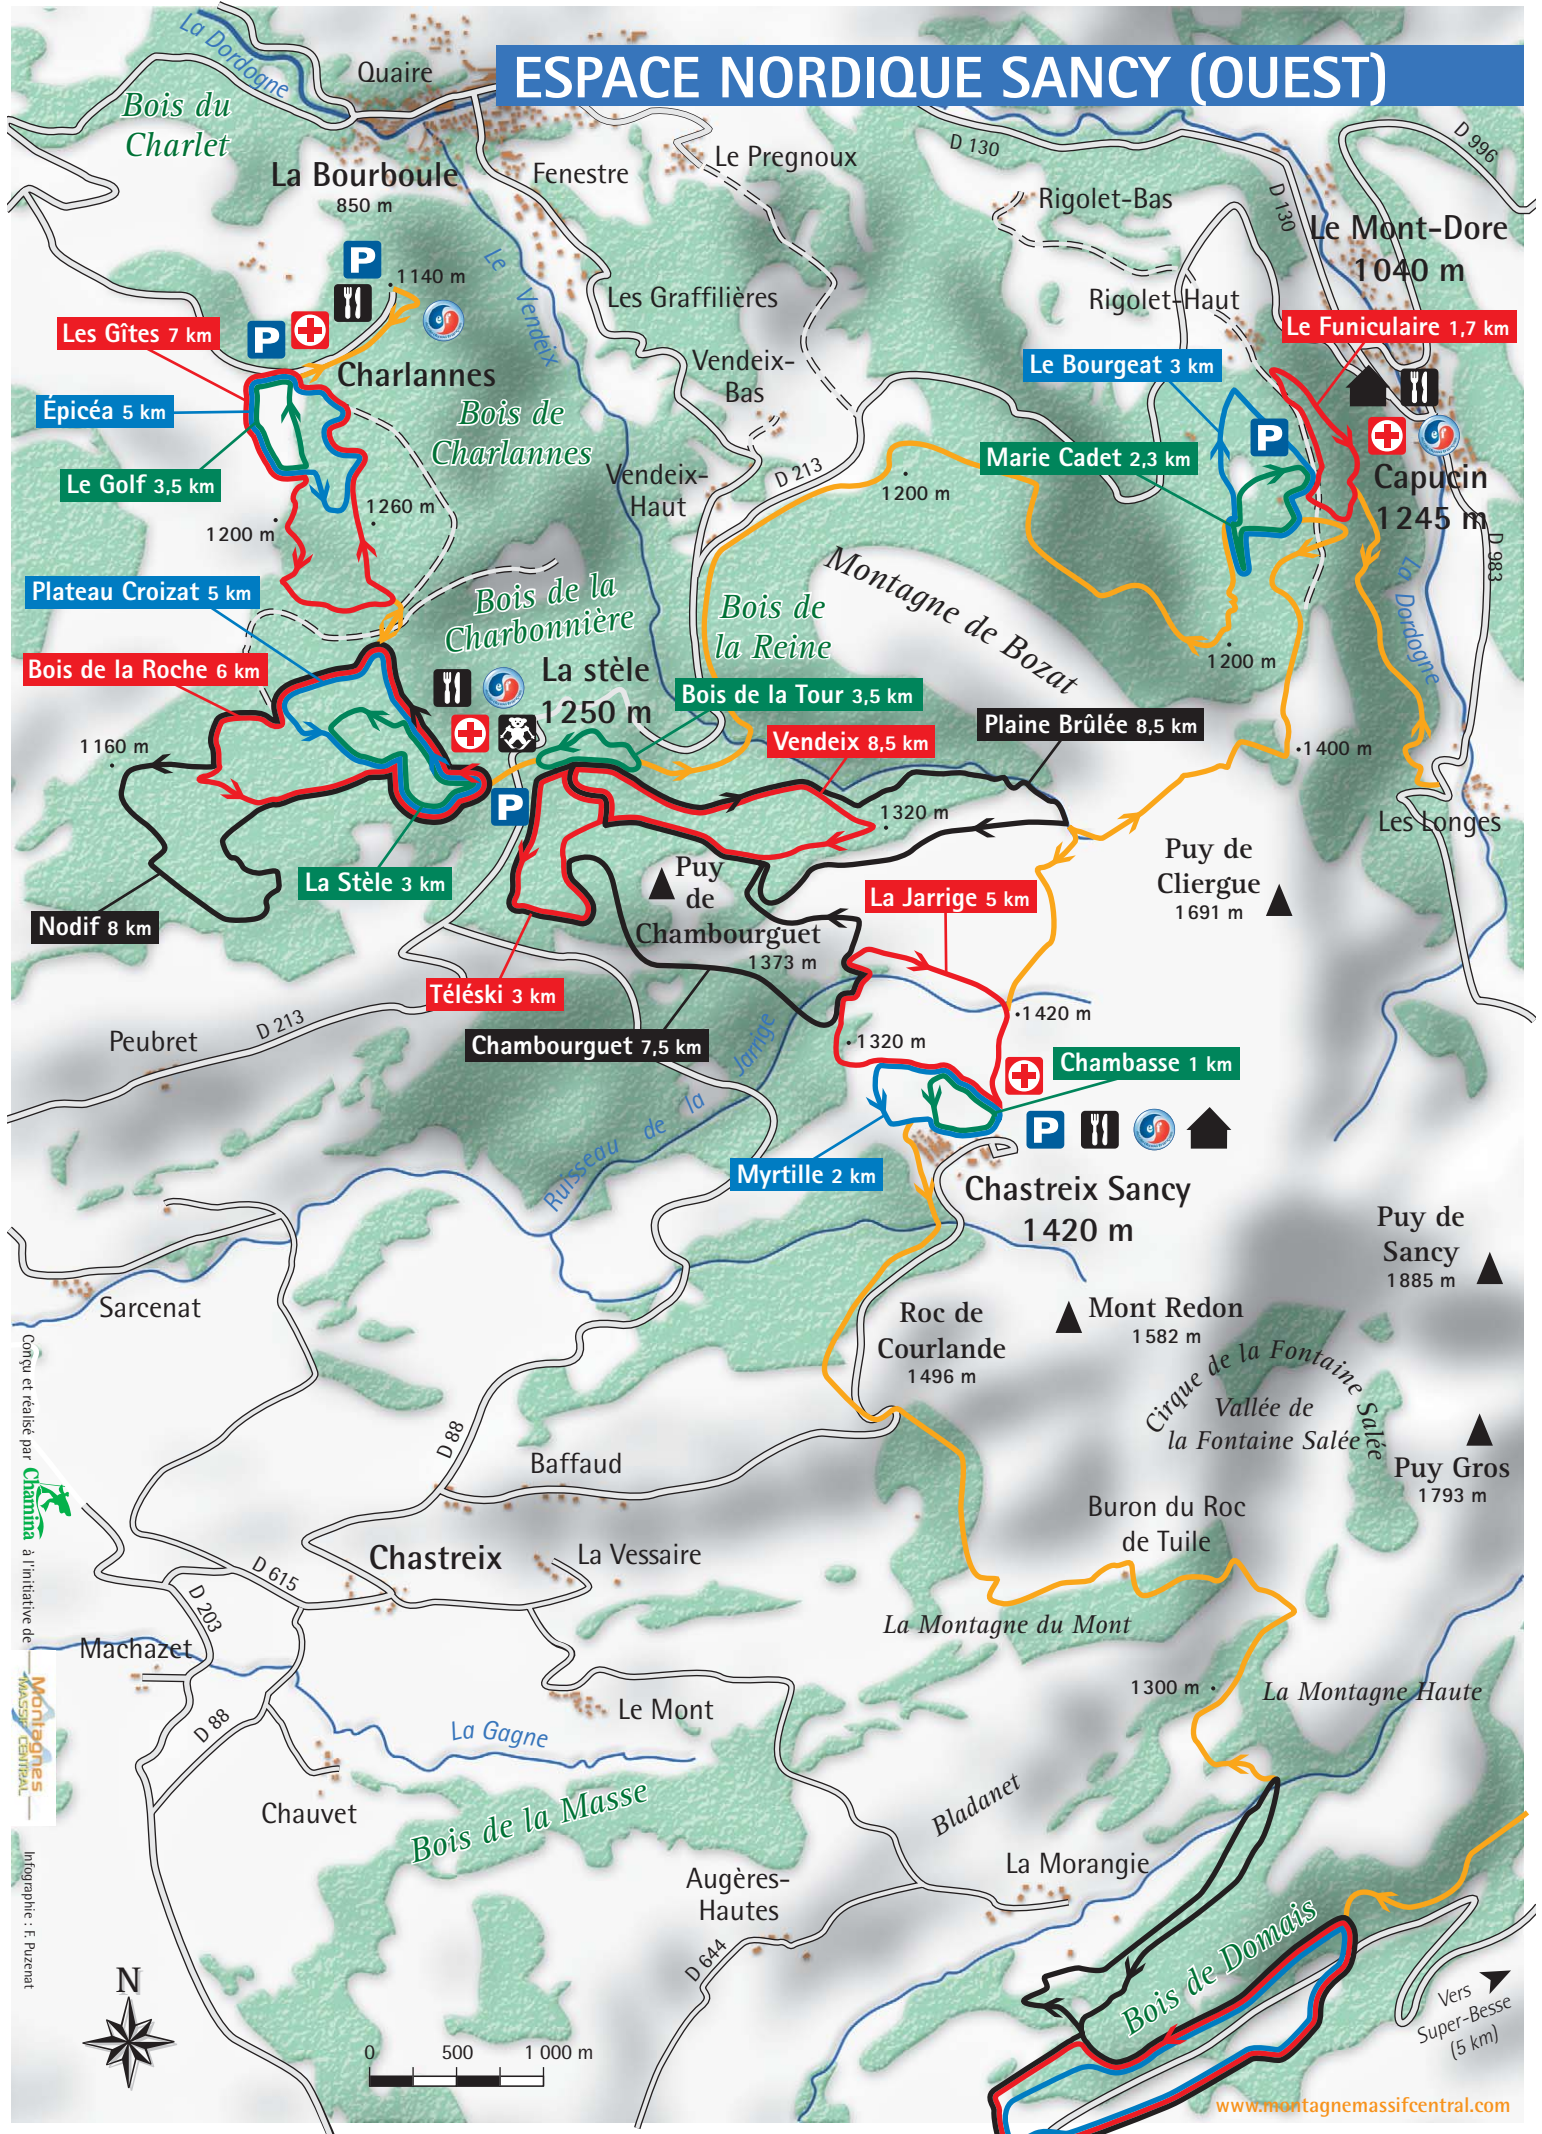

ESPACE NORDIQUE SANCY (OUEST)

Conçu et réalisé par **Chammina** à l'initiative de **Montagnes Massif Central**
Infographie : F. Puznat

Le Madalet 1,2 km

Nom et longueur de la piste

Très facile

Facile

Difficile

Très difficile

Liaison ou variante

Chiens de traîneaux

Raquettes (couleur selon balisage en place sur le terrain)

Parking

Poste de secours

Accueil, caisse

Départ des pistes

Foyer, salle hors sac, toilettes

Location de skis, raquettes

Espace initiation

École du Ski Français

Espace luge

Bar

Restaurant

Hébergement